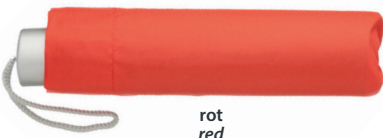

orange
orange