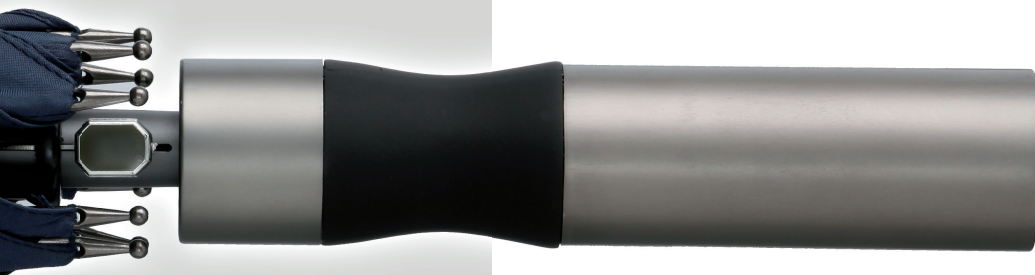

Durchmesser: 105 cm
Diameter: 105 cm

Speichenlänge: 60 cm
Rib length: 60 cm

Länge: 86 cm
Length: 86 cm

Automatik
Automatic

Druck auf Segment
Print on panel

Druck auf
 Verschlussband
Print on closing strap

Stockschirme Regular umbrellas