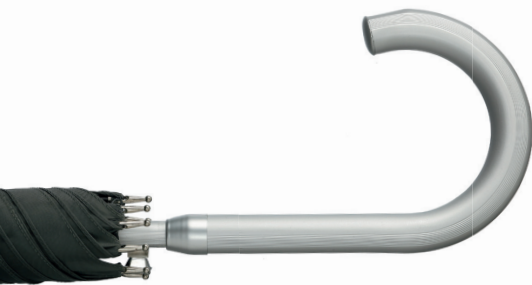

43290 VANADIUM
Automatik Stockschild
Automatic umbrella

Windproof
Windproof

Fiberglas-Gestell
Fibreglass frame

190 T Polyester-Pongee
hydrophob imprägniert
190 T polyester-pongee
hydrophobic coating

14 mm Aluminium-Stab
14 mm aluminium shaft

Gewicht: 390 g
Weight: 390 g

Durchmesser: 105 cm
Diameter: 105 cm

Speichenlänge: 60cm
Rib length: 60 cm

Länge: 89 cm
Length: 89 cm

Automatik
Automatic

Sehr leicht
Lightweight

Druck auf Segment
Print on panel

Druck auf
Verschlussband
Print on closing strap