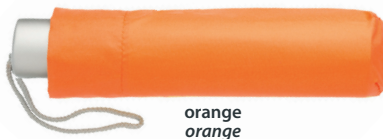

Taschenschirme Telescopic umbrellas

44190 JET Taschenschirm Telescopic umbrella

Sehr preiswert
Reasonable price

Windproof Eigenschaften
Windproof features

Alu/Fiberglas Gestell
Alu/fibreglass frame

190 T Polyester-Pongee
hydrophob imprägniert
190 T polyester-pongee
hydrophobic coating

3-fach Aluminium-
Teleskop-Stab
3-section aluminium
telescopic shaft

Sehr leicht
Lightweight

Gewicht: 190 g
Weight: 190 g

Durchmesser: 98 cm
Diameter: 98 cm

Speichenlänge: 55 cm
Rib length: 55 cm

Länge: 24 cm
Length: 24 cm

Druck auf Segment
Print on panel

Druck auf
Verschlussband
Print on closing strap

Logodisk Doming
Logodisk doming

Druck auf Schirmhülle
Print on pouch