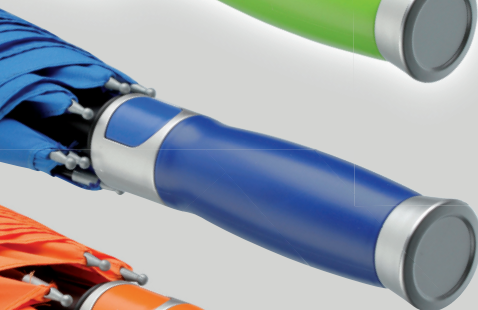

royalblau
royal blue