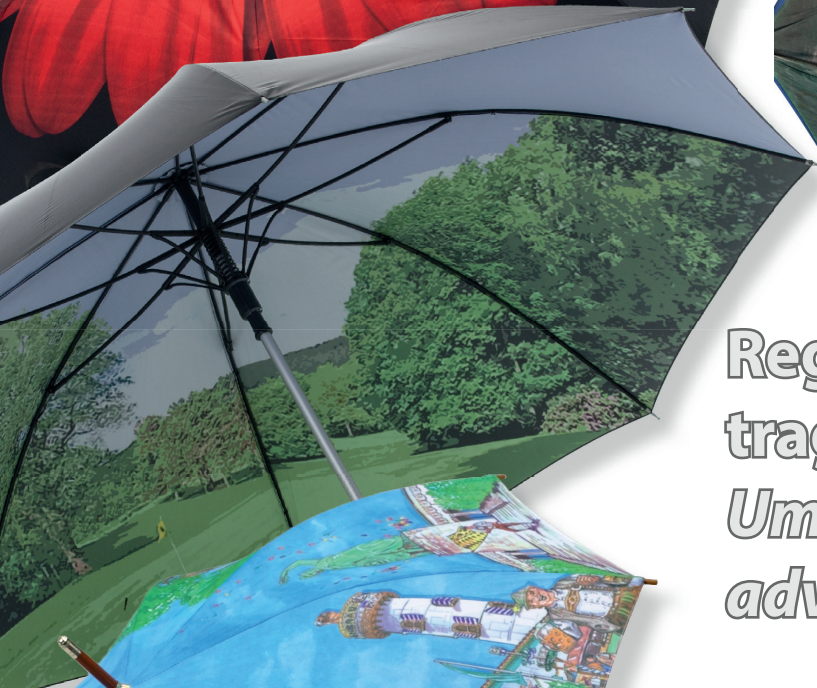

HAWECO

2026
Regenschirme
Umbrellas

Regenschirme -
tragbare Werbung
*Umbrellas -
advertising to go*

Inhalt - Content

<i>Stockschirme</i>	<i>Seite</i>	<i>05 - 19</i>
<i>Regular umbrellas</i>	<i>page</i>	<i>05- 19</i>
<i>Golfschirme</i>	<i>Seite</i>	<i>20 - 45</i>
<i>Golf umbrellas</i>	<i>Page</i>	<i>20 - 45</i>
<i>Taschenschirme</i>	<i>Seite</i>	<i>46- 65</i>
<i>Telescopic umbrellas</i>	<i>Page</i>	<i>46 - 65</i>