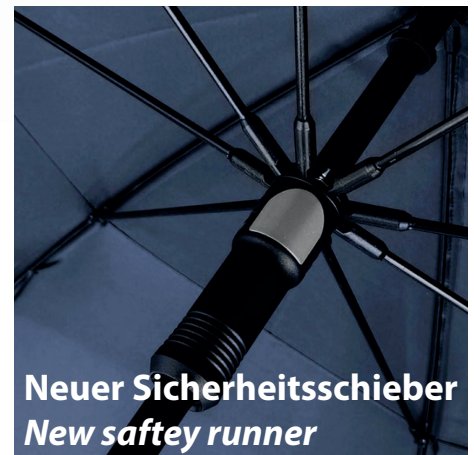

Komfortabel und rutschsicher: Ideal für Golfer
Comfortable and slip-proof surface - perfect for golfers

Golfschirme Golf umbrellas

navyblau
navy blue

AirVent Ventilations-System

Neuer Sicherheitsschieber
New safety runner