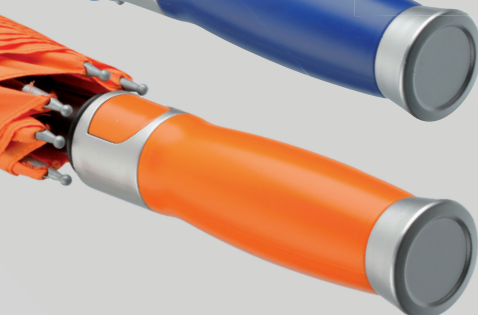

royalblau
royal blue